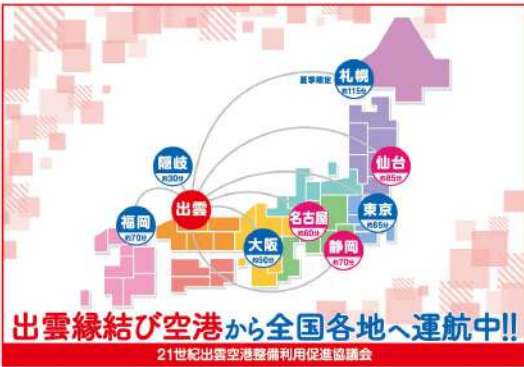

10名様

T海士町
隠岐空港利用促進協議会
海中展望船「あまんぼう」乗船チケット引換券

「あまんぼう」は、海士町を海上と両方から楽しめる、半潜水型展望船です。豊浦(ひょうら)港を出発して名所「三郎岩」など、海士町の見どころを1時間弱でぐるっと巡っています。

6名様

U飯南町
飯南町役場 産業振興課
アイスクリーム12個セット

飯南町で採った新鮮な生乳を贅沢に使い、ひとつひとつ手作りの優しい味のアイスクリームです。

JAPAN AIRLINES

旅に出たい。誰もが抱くこの気持ちに寄り添い、皆さまの不安を少しでも軽くし、なるべく密を避けながらも旅の魅力を味わえ、存分に楽しんでもいただける、そんな新しい旅のかたちを提案します。

▲ 新しい旅のかたち

対象のお客さま	JALマイレージバンク(JMB) 日本地区会員でキャンペーン期間中対象路線に2回ご搭乗されたお客さま ※JMB会員でないお客さまは、キャンペーン専用ホームページよりご入会いただけます。
対象路線	JAL、及びFDA(フジドリームエアラインズ)とのコードシェア便で、出雲縁結び空港・隠岐ジオパーク空港 発着全便 出雲ー東京(羽田)線 出雲ー大阪(伊丹)線 出雲ー福岡線 出雲ー隠岐線 隠岐ー大阪(伊丹)線 出雲ー名古屋(小牧)線 出雲ー仙台線 出雲ー静岡線
対象期間	2022年12月1日(木)～2023年3月31日(金) ご搭乗分
対象運賃	JALグループ国内線フライトマイル積算対象運賃(パッケージツアー等に適用される包括旅行割引(運賃含む)、及び団体割引)運賃。 ※おとも de マイル割引(運賃(ご本人様)、マイレージプログラムの特典航空券(マイルで交換した航空券) および幼児券(3歳未満)、国際線航空券の国内線区間でのご搭乗は対象外となります。
応募方法	「ご搭乗券」または「ご搭乗案内」を2枚(片道につき1枚) ご用意の上、キャンペーン専用ホームページから必要事項(お名前・ご搭乗便名・ご搭乗日・座席番号・チェックイン番号)をご入力いただき、ご希望の賞品を選択してお申し込みください。ご搭乗日の5日後からご応募いただけます。 ※「ご搭乗案内」とは、QuiC(JALタッチ&ゴーサービス)をご利用の方に保安検査場端末機で発行されるレシートです。 ※「ご搭乗案内」または「ご搭乗券」は同一名義に限ります。 ※「ご搭乗案内」または「ご搭乗券」を破棄・紛失した場合は、いかなる場合もご応募いただけませんので、十分ご注意ください。 ※ご応募は当キャンペーン専用ホームページでのみ承ります。空港や機内、郵送などではご応募いただけません。
応募期間	2022年12月6日(火)～2023年4月15日(土) 23:59まで
当選発表	厳正なる抽選のうえ当選者を決定し、賞品の発送をもって発表にかえさせていただきます。 ※お電話での当選のお問い合わせにはお答えできません。
	※景品表示法の定めにより、本キャンペーンに当選された方は、同時期に実施する他のキャンペーンに当選できない場合があります。 ※当選の権利を譲渡・換金することはできません。 ※ご応募に際してお客さまからご提供いただいた情報は、賞品発送など、本キャンペーンの運営管理のためにのみ利用させていただきます。

だんだんキャンペーン事務局 (日本航空 山陰支店内) TEL 0852-28-1222
 ◎営業時間 10:00～12:00 / 13:00～17:00 (土・日・祝日年末年始(12/30～1/3)を除く)
 ※営業時間内でも不在の場合がございます。
 詳しくは...
<https://www.jal.co.jp/dom/izo-dandan-cpn/>

▲ キャンペーンサイト

縁をつなぐ翼 & 縁の聖地 goodな、つながりませ。